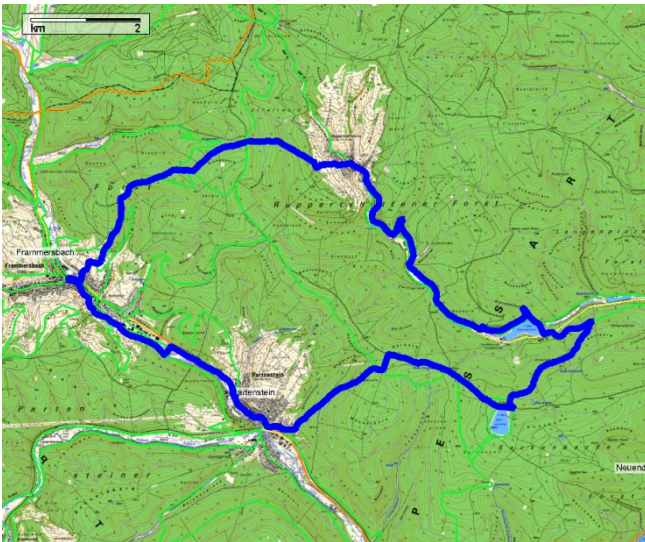

Spessartmäuse 2013 / Wanderung Nr. 16:

Datum: Sonntag, 29.09.2013
Start: 09:30 Uhr Bahnhof in Partenstein
Streckentyp: Rundwanderung
Wanderstrecke: Partenstein - Oberer Speichersee - Ruppertshütten - Frammersbach - Partenstein
Wanderdaten: 28,6 km / 735 Hm
Einkehr: «Gaststätte Turnhalle» in Frammersbach nach ca. 23,5 km
Index: 20130929

Streckenverlauf:

Höhenprofil:

Kartenmaterial © BKG, TK 1:25.000 www.bkg.bund.de · Software © MagicMaps GmbH www.magicmaps.de