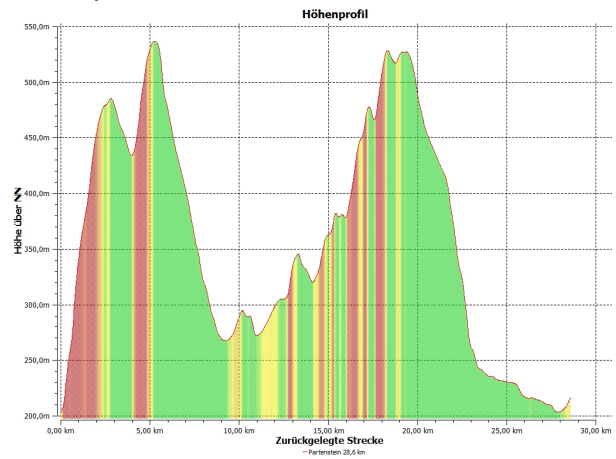

Spessartmäuse 2013 / Wanderung Nr. 16:

Datum: Sonntag, 29.09.2013
Start: 09:30 Uhr Bahnhof in Partenstein
Streckentyp: Rundwanderung
Wanderstrecke: Partenstein - Oberer Speichersee - Ruppertshütten - Frammersbach - Partenstein
Wanderdaten: 28,6 km / 735 Hm
Einkehr: «Gaststätte Turnhalle» in Frammersbach nach ca. 23,5 km
Index: 20130929

Streckenverlauf:

Höhenprofil:

Kartenmaterial © BKG, TK 1:25.000 www.bkg.bund.de · Software © MagicMaps GmbH www.magicmaps.de